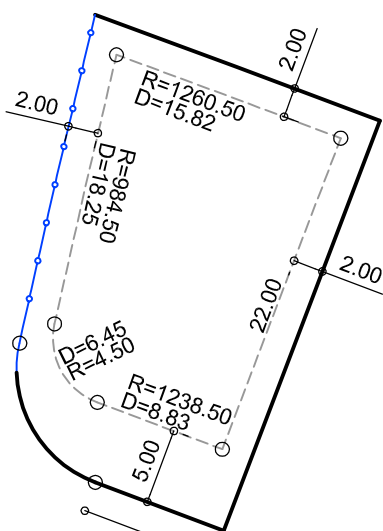

PLANTA DE SITUAÇÃO
ESC.: 1/1000

DETALHE DE RECUOS
ESC.: 1/500

LEGENDA:

- AFASTAMENTO MÍNIMO
- LIMITE DO LOTE
- FECHAMENTO EM GRADIL
OU CERCA VIVA
- ▶ FRENTE DO LOTE

ASSINATURAS:

----- FGR ----- CORRETOR ----- CLIENTE -----

LOTES ESPECIAIS

VERSÃO 00

LOTE 01 QUADRA 05