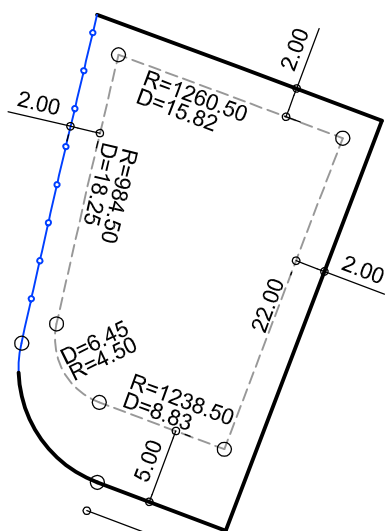

PLANTA DE SITUAÇÃO
ESC.: 1/1000

DETALHE DE RECUOS
ESC.: 1/500

LEGENDA:

- AFASTAMENTO MÍNIMO
- LIMITE DO LOTE
- FECHAMENTO EM GRADIL
OU CERCA VIVA
- ▶ FRENTE DO LOTE

ASSINATURAS:

----- FGR ----- CORRETOR ----- CLIENTE -----

LOTES ESPECIAIS

VERSÃO 00

LOTE 01 QUADRA 05