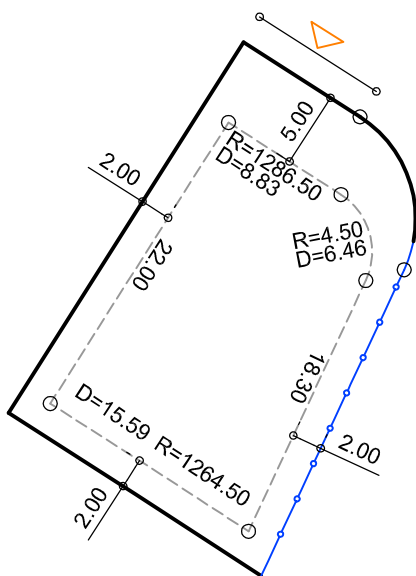

PLANTA DE SITUAÇÃO
ESC.: 1/1000

DETALHE DE RECUOS
ESC.: 1/500

LEGENDA:

- AFASTAMENTO MÍNIMO
- LIMITE DO LOTE
- FECHAMENTO EM GRADIL OU CERCA VIVA
- ▷ FRENTE DO LOTE

ASSINATURAS:

FGR

CORRETOR

CLIENTE

LOTES ESPECIAIS

VERSÃO 00

LOTE 09 QUADRA 04