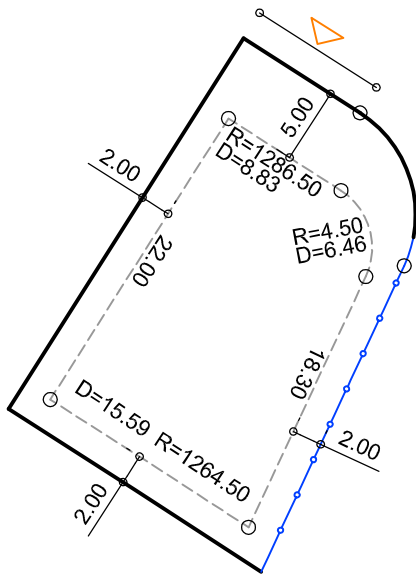

PLANTA DE SITUAÇÃO
ESC.: 1/1000

DETALHE DE RECUOS
ESC.: 1/500

LEGENDA:

- AFASTAMENTO MÍNIMO
- LIMITE DO LOTE
- FECHAMENTO EM GRADIL
OU CERCA VIVA
- FRENTE DO LOTE

ASSINATURAS:

FGR

CORRETOR

CLIENTE

LOTES ESPECIAIS

VERSÃO 00

LOTE 09 QUADRA 04