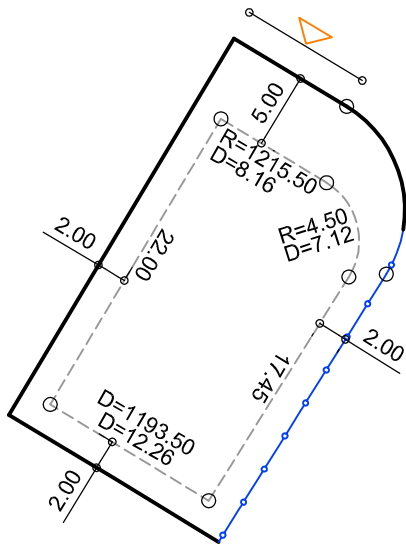

PLANTA DE SITUAÇÃO  
ESC.: 1/1000

DETALHE DE RECUOS  
ESC.: 1/500

LEGENDA:

- AFASTAMENTO MÍNIMO
- LIMITE DO LOTE
- FECHAMENTO EM GRADIL  
OU CERCA VIVA
- ▷ FRENTE DO LOTE

ASSINATURAS:

\_\_\_\_\_  
FGR

\_\_\_\_\_  
CORRETOR

\_\_\_\_\_  
CLIENTE

LOTES ESPECIAIS

VERSÃO 00

LOTE 06 QUADRA 03