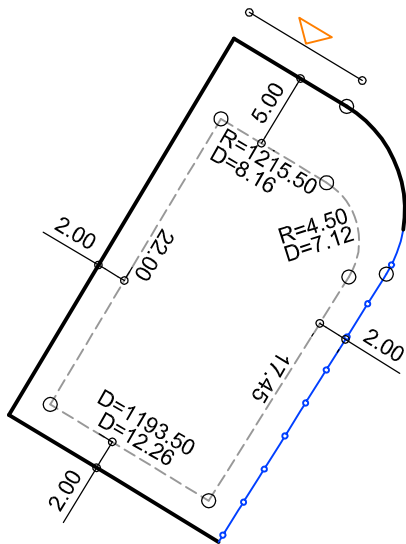

PLANTA DE SITUAÇÃO
ESC.: 1/1000

DETALHE DE RECUOS
ESC.: 1/500

LEGENDA:

- AFASTAMENTO MÍNIMO
- LIMITE DO LOTE
- FECHAMENTO EM GRADIL OU CERCA VIVA
- ▷ FRENTE DO LOTE

ASSINATURAS:

FGR

CORRETOR

CLIENTE

LOTES ESPECIAIS

VERSÃO 00

LOTE 06 QUADRA 03