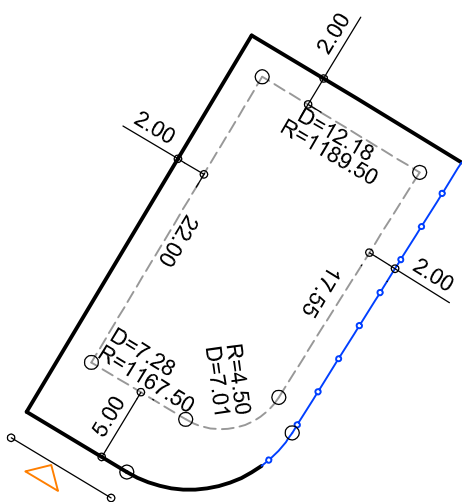

PLANTA DE SITUAÇÃO
ESC.: 1/1000

DETALHE DE RECUOS
ESC.: 1/500

LEGENDA:

- AFASTAMENTO MÍNIMO
- LIMITE DO LOTE
- FECHAMENTO EM GRADIL OU CERCA VIVA
- ▷ FRENTE DO LOTE

ASSINATURAS:

FGR

CORRETOR

CLIENTE

LOTES ESPECIAIS

VERSÃO 00

LOTE 05 QUADRA 03