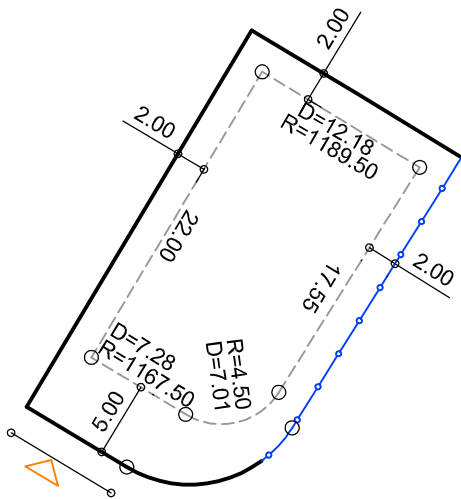

PLANTA DE SITUAÇÃO
ESC.: 1/1000

DETALHE DE RECUOS
ESC.: 1/500

LEGENDA:

- AFASTAMENTO MÍNIMO
- LIMITE DO LOTE
- FECHAMENTO EM GRADIL OU CERCA VIVA
- ▷ FRENTE DO LOTE

ASSINATURAS:

----- FGR ----- CORRETOR ----- CLIENTE -----

LOTES ESPECIAIS

VERSÃO 00

LOTE 05 QUADRA 03