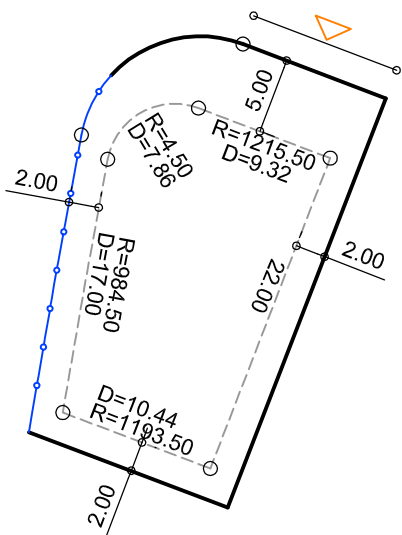

PLANTA DE SITUAÇÃO  
ESC.: 1/1000

DETALHE DE RECUOS  
ESC.: 1/500

LEGENDA:

- AFASTAMENTO MÍNIMO
- LIMITE DO LOTE
- FECHAMENTO EM GRADIL OU CERCA VIVA
- ▷ FRENTE DO LOTE

ASSINATURAS:

-----  
FGR

-----  
CORRETOR

-----  
CLIENTE

LOTES ESPECIAIS

VERSÃO 00

LOTE 21 QUADRA 02