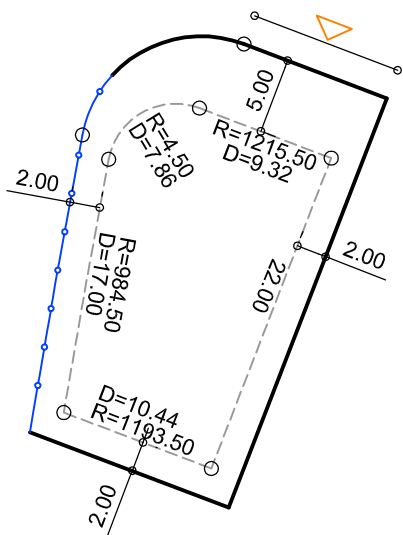

PLANTA DE SITUAÇÃO
ESC.: 1/1000

DETALHE DE RECUOS
ESC.: 1/500

LEGENDA:

- AFASTAMENTO MÍNIMO
- LIMITE DO LOTE
- FECHAMENTO EM GRADIL
OU CERCA VIVA
- ▷ FRENTE DO LOTE

ASSINATURAS:

FGR

CORRETOR

CLIENTE

LOTES ESPECIAIS

VERSÃO 00

LOTE 21 QUADRA 02