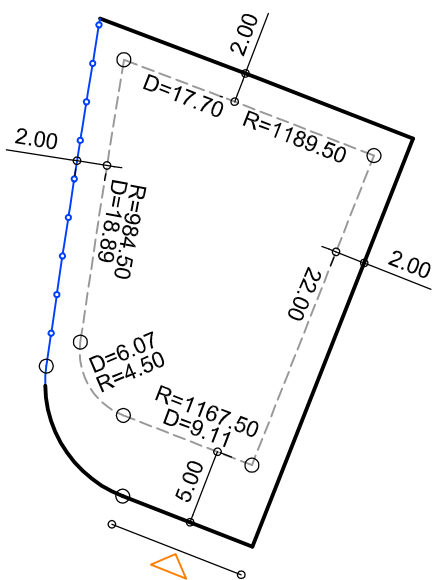

PLANTA DE SITUAÇÃO
ESC.: 1/1000

DETALHE DE RECUOS
ESC.: 1/500

LEGENDA:

- AFASTAMENTO MÍNIMO
- LIMITE DO LOTE
- FECHAMENTO EM GRADIL OU CERCA VIVA
- ▶ FRENTE DO LOTE

ASSINATURAS:

FGR

CORRETOR

CLIENTE

LOTES ESPECIAIS

VERSÃO 00

LOTE 01 QUADRA 02