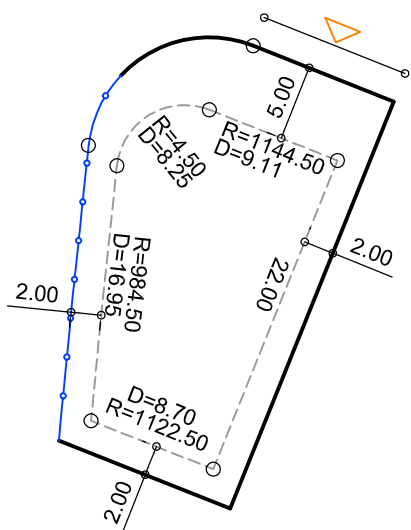

PLANTA DE SITUAÇÃO
ESC.: 1/1000

DETALHE DE RECUOS
ESC.: 1/500

LEGENDA:

- AFASTAMENTO MÍNIMO
- LIMITE DO LOTE
- FECHAMENTO EM GRADIL
OU CERCA VIVA
- ▷ FRENTE DO LOTE

ASSINATURAS:

FGR

CORRETOR

CLIENTE

LOTES ESPECIAIS

VERSÃO 00

LOTE 15 QUADRA 01