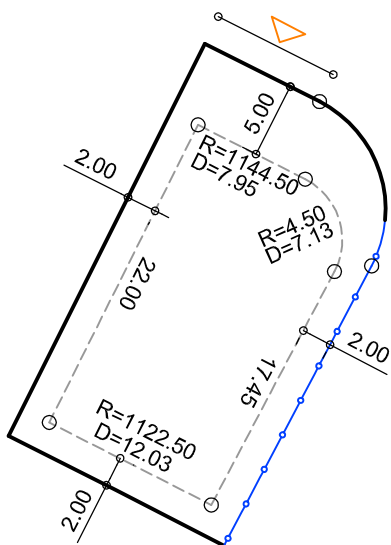

PLANTA DE SITUAÇÃO
ESC.: 1/1000

DETALHE DE RECUOS
ESC.: 1/500

LEGENDA:

- AFASTAMENTO MÍNIMO
- LIMITE DO LOTE
- FECHAMENTO EM GRADIL OU CERCA VIVA
- ▷ FRENTE DO LOTE

ASSINATURAS:

----- FGR ----- CORRETOR ----- CLIENTE -----

LOTES ESPECIAIS

VERSÃO 01

LOTE 07 QUADRA 01