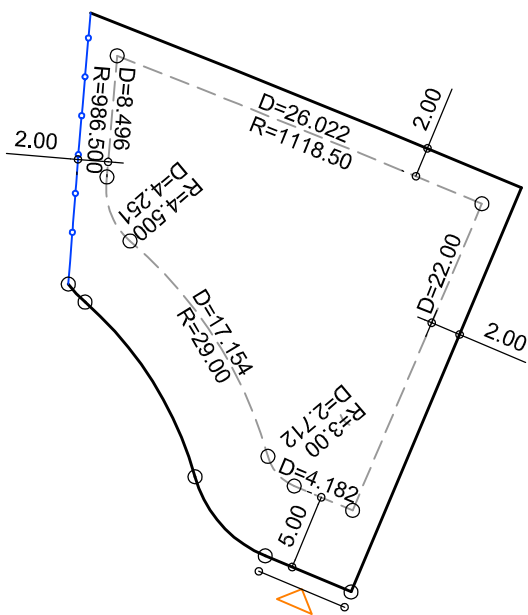

PLANTA DE SITUAÇÃO

ESC.: 1/1000

DETALHE DE RECUOS

ESC.: 1/500

LEGENDA:

- AFASTAMENTO MÍNIMO
- LIMITE DO LOTE
- FECHAMENTO EM GRADIL OU CERCA VIVA
- ▶ FRENTE DO LOTE

ASSINATURAS:

----- FGR ----- CORRETOR ----- CLIENTE -----

LOTES ESPECIAIS

VERSÃO 00

LOTE 01 QUADRA 01