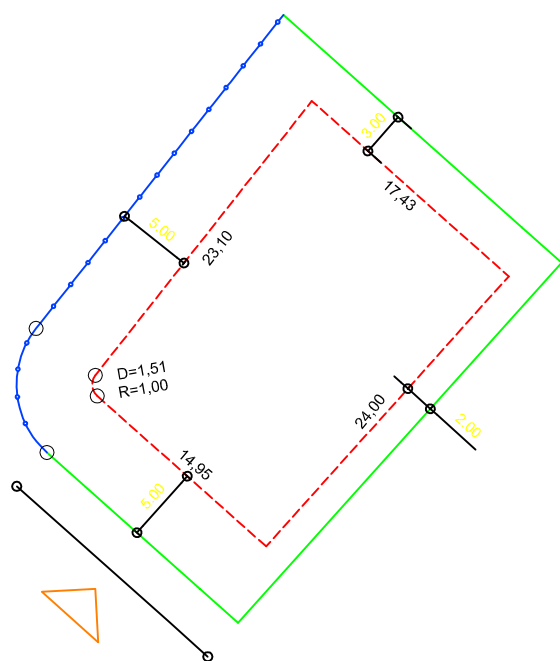

PLANTA DE SITUAÇÃO
ESC.: 1/1000

DETALHE DE RECUOS
ESC.: 1/500

LEGENDA:

- AFASTAMENTO MÍNIMO
- LIMITE DO LOTE
- FECHAMENTO EM GRADIL OU CERCA VIVA
- ▴ FRENTE DO LOTE

ASSINATURAS:

----- FGR ----- CORRETOR ----- CLIENTE -----

LOTES ESPECIAIS

AP 01

LOTE 10 QUADRA 11