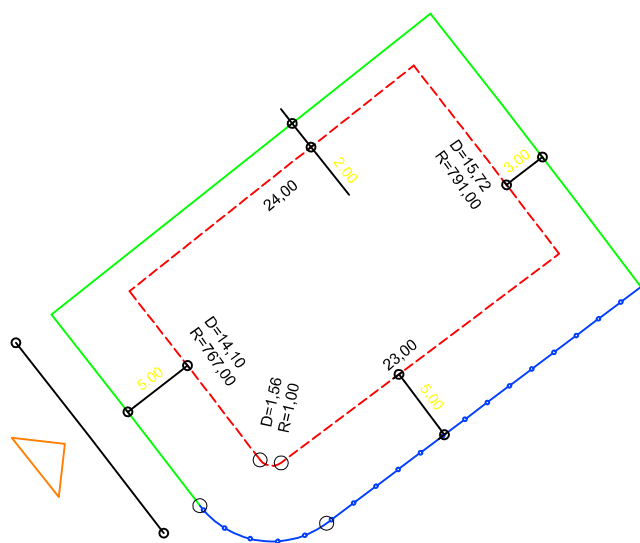

PLANTA DE SITUAÇÃO
ESC.: 1/1000

DETALHE DE RECUOS
ESC.: 1/500

LEGENDA:

- - - AFASTAMENTO MÍNIMO
- LIMITE DO LOTE
- +—+—+— FECHAMENTO EM GRADIL OU CERCA VIVA
- ▷ FRENTE DO LOTE

ASSINATURAS:

FGR

CORRETOR

CLIENTE

LOTES ESPECIAIS

AP 01

LOTE 01 QUADRA 11