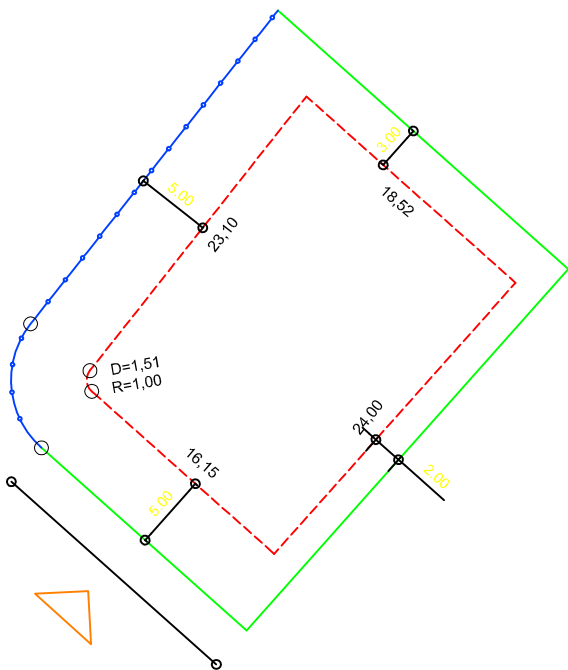

PLANTA DE SITUAÇÃO
ESC.: 1/1000

DETALHE DE RECUOS
ESC.: 1/500

LEGENDA:

- - - AFASTAMENTO MÍNIMO
- LIMITE DO LOTE
- FECHAMENTO EM GRADIL OU CERCA VIVA
- ▷ FRENTE DO LOTE

ASSINATURAS:

FGR

CORRETOR

CLIENTE

LOTES ESPECIAIS

AP 01

LOTE 12 QUADRA 10