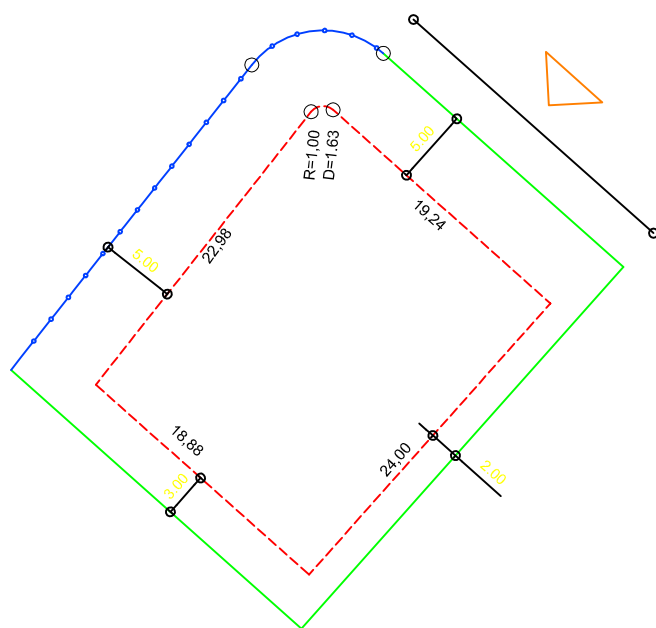

PLANTA DE SITUAÇÃO  
ESC.: 1/1000

DETALHE DE RECUOS  
ESC.: 1/500

LEGENDA:

- - - AFASTAMENTO MÍNIMO
- LIMITE DO LOTE
- · - · - FECHAMENTO EM GRADIL OU CERCA VIVA
- ▷ FRENTE DO LOTE

ASSINATURAS:

----- FGR ----- CORRETOR ----- CLIENTE -----

LOTES ESPECIAIS

AP 01

LOTE 7 QUADRA 09