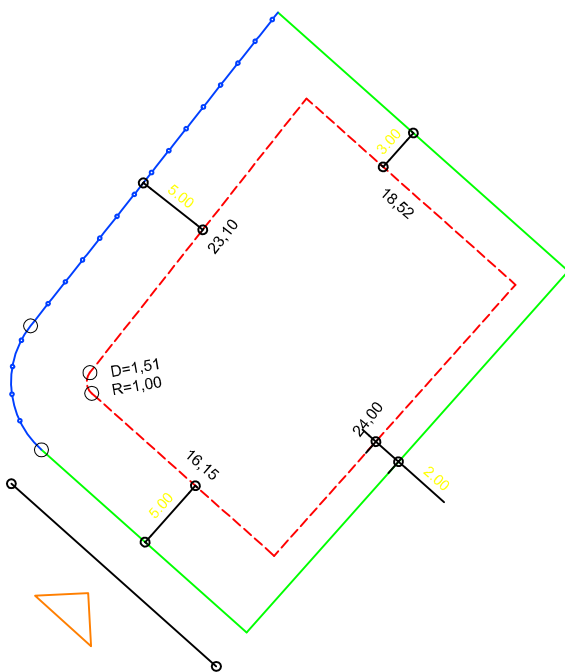

PLANTA DE SITUAÇÃO
ESC.: 1/1000

DETALHE DE RECUOS
ESC.: 1/500

LEGENDA:

- - - AFASTAMENTO MÍNIMO
- LIMITE DO LOTE
- FECHAMENTO EM GRADIL OU CERCA VIVA
- △ FRENTE DO LOTE

ASSINATURAS:

FGR

CORRETOR

CLIENTE

LOTES ESPECIAIS

AP 01

LOTE 06 QUADRA 09