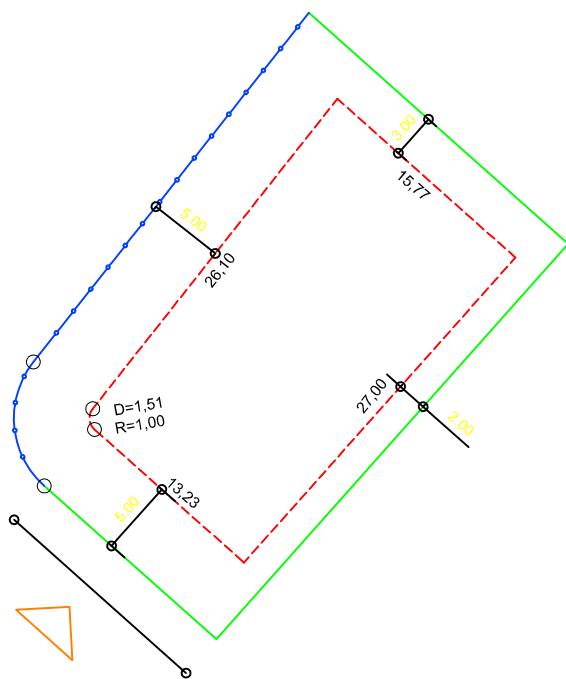

PLANTA DE SITUAÇÃO
ESC.: 1/1000

DETALHE DE RECUOS
ESC.: 1/500

LEGENDA:

- - - AFASTAMENTO MÍNIMO
- LIMITE DO LOTE
- - - FECHAMENTO EM GRADIL OU CERCA VIVA
- ▷ FRENTE DO LOTE

ASSINATURAS:

FGR

CORRETOR

CLIENTE

LOTES ESPECIAIS

AP 01

LOTE 07 QUADRA 08