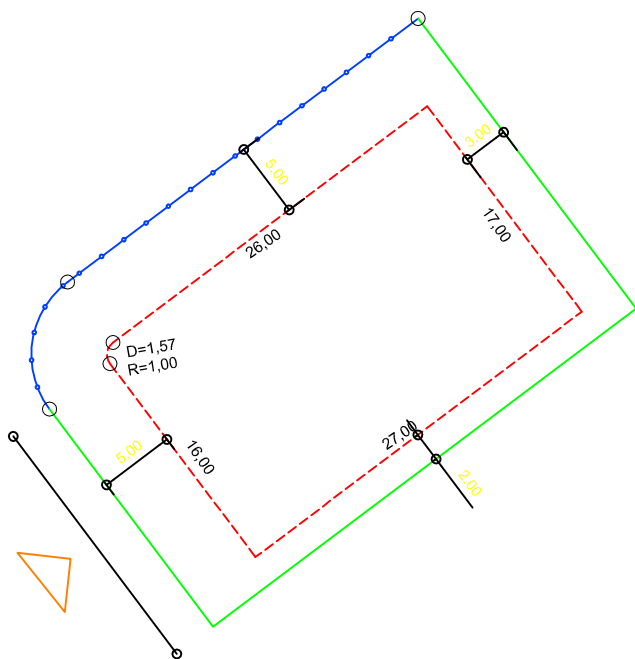

PLANTA DE SITUAÇÃO
ESC.: 1/1000

DETALHE DE RECUOS
ESC.: 1/500

LEGENDA:

- - - AFASTAMENTO MÍNIMO
- LIMITE DO LOTE
- +—+ FECHAMENTO EM GRADIL OU CERCA VIVA
- ▷ FRENTE DO LOTE

ASSINATURAS:

FGR

CORRETOR

CLIENTE

LOTES ESPECIAIS

AP 01

LOTE 14 QUADRA 06