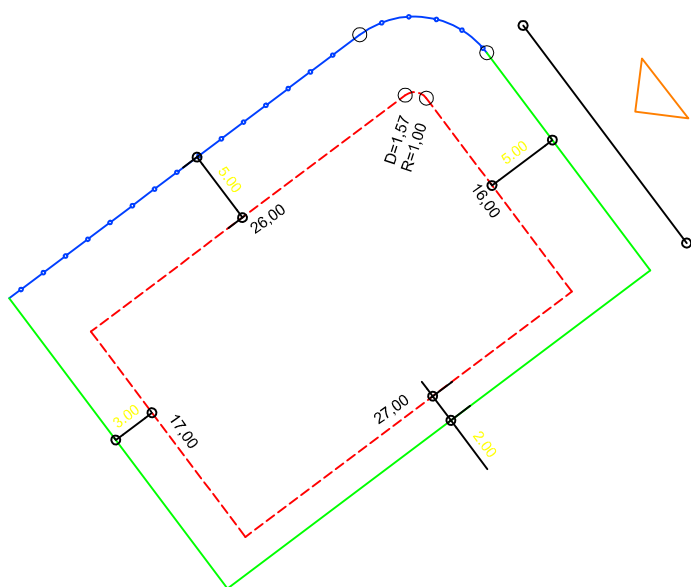

PLANTA DE SITUAÇÃO
ESC.: 1/1000

DETALHE DE RECUOS
ESC.: 1/500

LEGENDA:

- AFASTAMENTO MÍNIMO
- LIMITE DO LOTE
- FECHAMENTO EM GRADIL OU CERCA VIVA
- FRENTE DO LOTE

ASSINATURAS:

FGR

CORRETOR

CLIENTE

LOTES ESPECIAIS

AP 01

LOTE 01 QUADRA 06