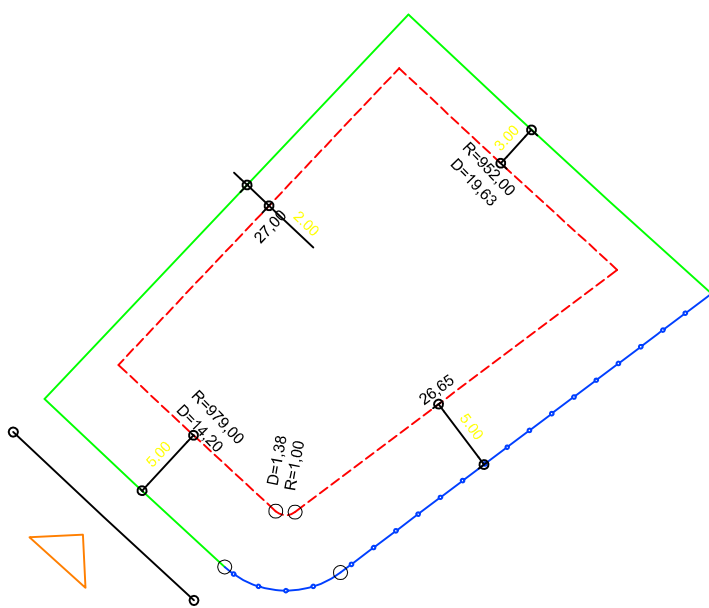

PLANTA DE SITUAÇÃO
ESC.: 1/1000

DETALHE DE RECUOS
ESC.: 1/500

LEGENDA:

- - - AFASTAMENTO MÍNIMO
- LIMITE DO LOTE
- · - · - FECHAMENTO EM GRADIL OU CERCA VIVA
- ▷ FRENTE DO LOTE

ASSINATURAS:

FGR

CORRETOR

CLIENTE

LOTES ESPECIAIS

AP 01

LOTE 08 QUADRA 05