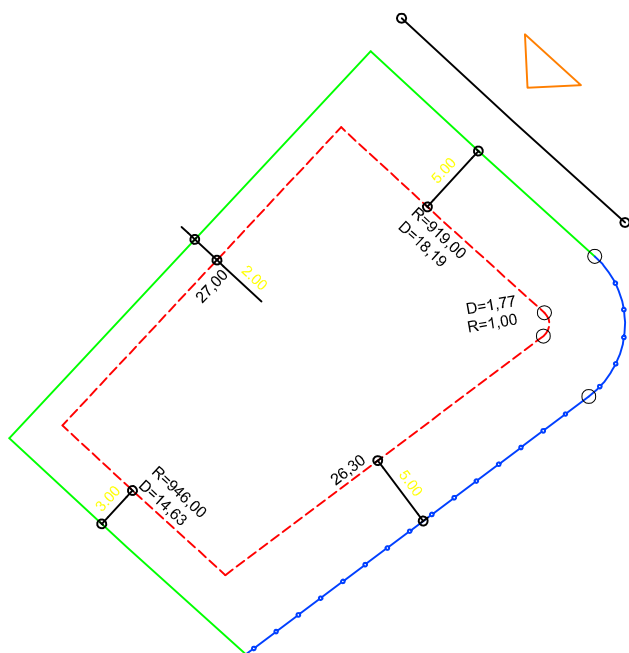

PLANTA DE SITUAÇÃO
ESC.: 1/1000

DETALHE DE RECUOS
ESC.: 1/500

LEGENDA:

- - - AFASTAMENTO MÍNIMO
- LIMITE DO LOTE
- · - · - FECHAMENTO EM GRADIL OU CERCA VIVA
- ▷ FRENTE DO LOTE

ASSINATURAS:

----- FGR ----- CORRETOR ----- CLIENTE -----

LOTES ESPECIAIS

AP 01

LOTE 07 QUADRA 05