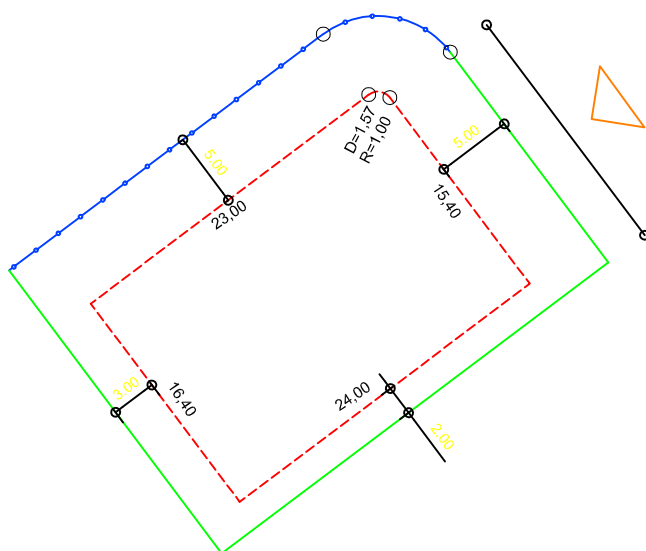

PLANTA DE SITUAÇÃO
ESC.: 1/1000

DETALHE DE RECUOS
ESC.: 1/500

LEGENDA:

- - - AFASTAMENTO MÍNIMO
- LIMITE DO LOTE
- · - · - FECHAMENTO EM GRADIL OU CERCA VIVA
- △ FRENTE DO LOTE

ASSINATURAS:

FGR

CORRETOR

CLIENTE

LOTES ESPECIAIS

AP 01

LOTE 01 QUADRA 04