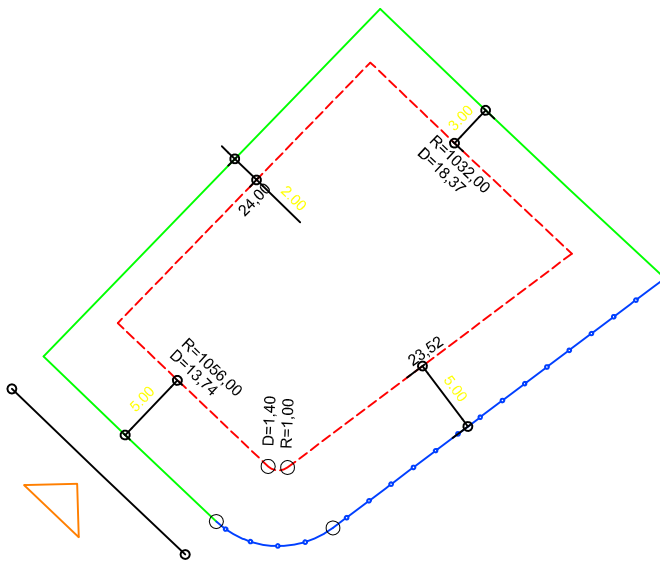

PLANTA DE SITUAÇÃO
ESC.: 1/1000

LEGENDA:

- AFASTAMENTO MÍNIMO
- LIMITE DO LOTE
- FECHAMENTO EM GRADIL OU CERCA VIVA
- ▴ FRENTE DO LOTE

DETALHE DE RECUOS
ESC.: 1/500

ASSINATURAS:

----- FGR ----- CORRETOR ----- CLIENTE -----

LOTES ESPECIAIS

AP 01

LOTE 09 QUADRA 03