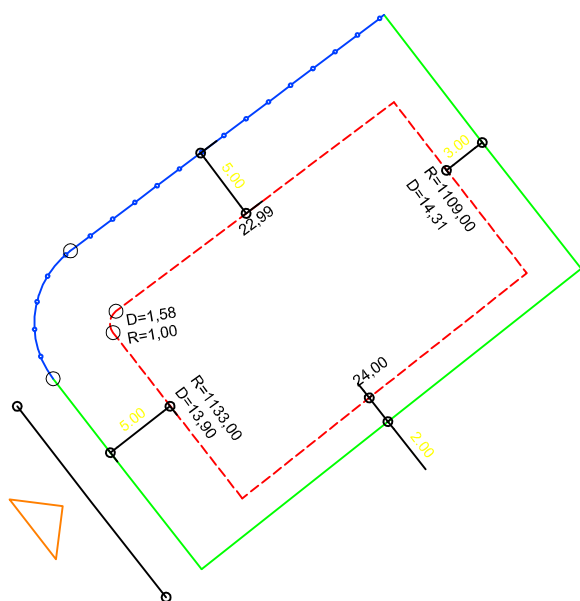

PLANTA DE SITUAÇÃO
ESC.: 1/1000

DETALHE DE RECUOS
ESC.: 1/500

LEGENDA:

- - - AFASTAMENTO MÍNIMO
- LIMITE DO LOTE
- +— FECHAMENTO EM GRADIL OU CERCA VIVA
- ▷ FRENTE DO LOTE

ASSINATURAS:

FGR

CORRETOR

CLIENTE

LOTES ESPECIAIS

AP 01

LOTE 20 QUADRA 02