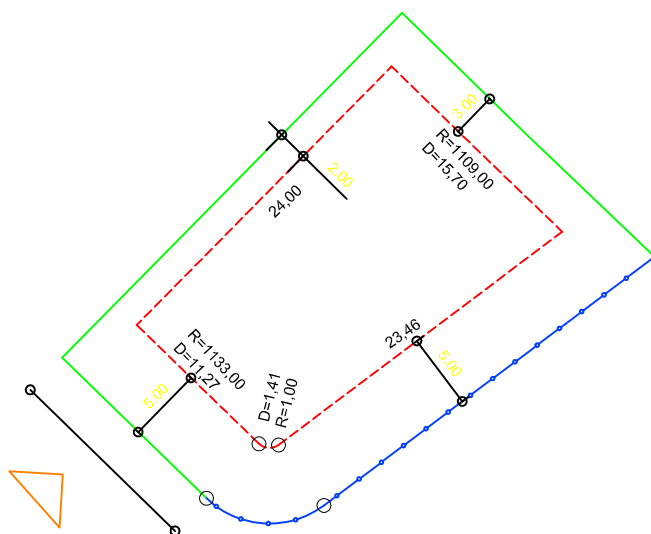

PLANTA DE SITUAÇÃO
ESC.: 1/1000

DETALHE DE RECUOS
ESC.: 1/500

LEGENDA:

- - - AFASTAMENTO MÍNIMO
- LIMITE DO LOTE
- FECHAMENTO EM GRADIL OU CERCA VIVA
- ▷ FRENTE DO LOTE

ASSINATURAS:

FGR

CORRETOR

CLIENTE

LOTES ESPECIAIS

AP 01

LOTE 11 QUADRA 02