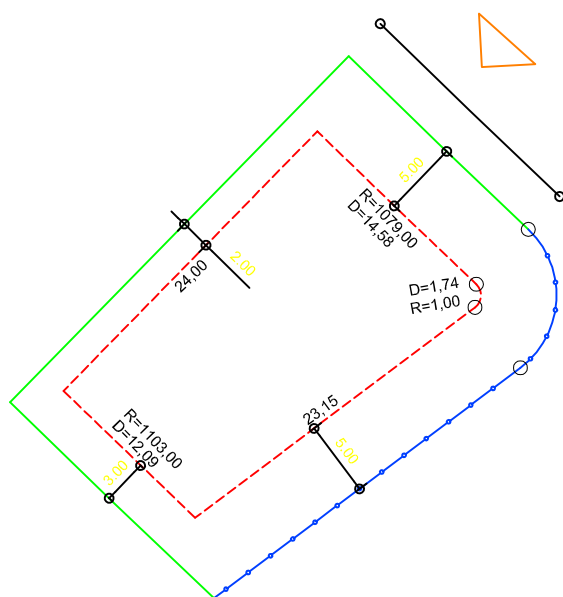

PLANTA DE SITUAÇÃO

ESC.: 1/1000

DETALHE DE RECUOS

ESC.: 1/500

LEGENDA:

- AFASTAMENTO MÍNIMO
- LIMITE DO LOTE
- +— FECHAMENTO EM GRADIL OU CERCA VIVA
- △ FRENTE DO LOTE

ASSINATURAS:

FGR

CORRETOR

CLIENTE

LOTES ESPECIAIS

AP 01

LOTE 10 QUADRA 02