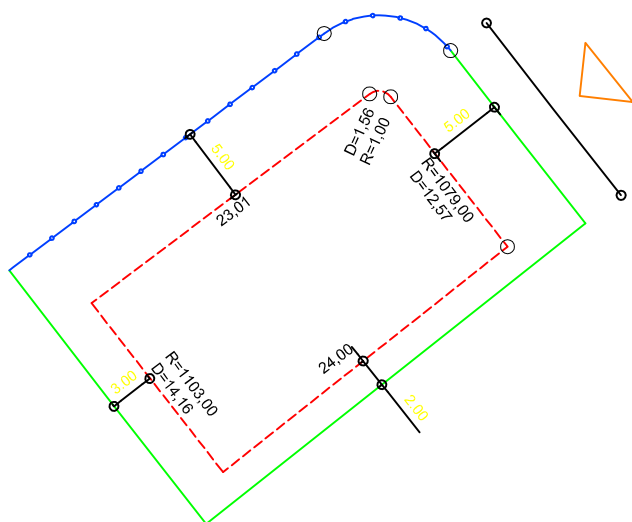

PLANTA DE SITUAÇÃO  
ESC.: 1/1000

DETALHE DE RECUOS  
ESC.: 1/500

LEGENDA:

- AFASTAMENTO MÍNIMO
- LIMITE DO LOTE
- FECHAMENTO EM GRADIL OU CERCA VIVA
- △ FRENTE DO LOTE

ASSINATURAS:

FGR

CORRETOR

CLIENTE

LOTES ESPECIAIS

AP 01

LOTE 01 QUADRA 02