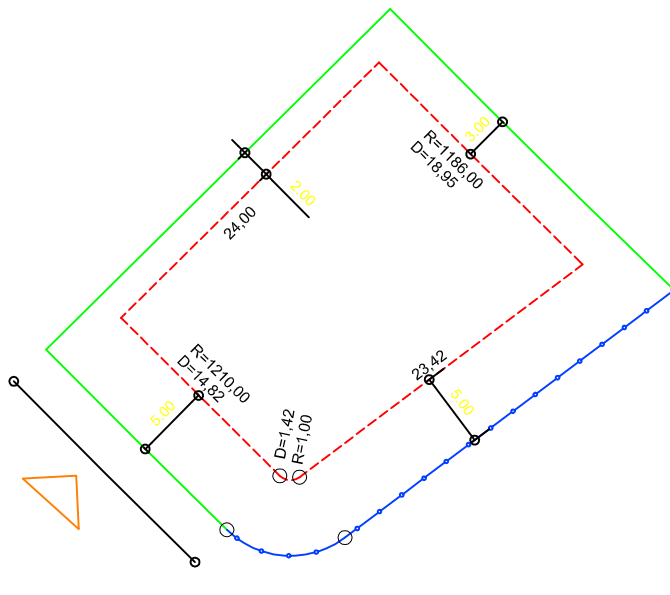

PLANTA DE SITUAÇÃO
ESC.: 1/1000

DETALHE DE RECUOS
ESC.: 1/500

LEGENDA:

- AFASTAMENTO MÍNIMO
- LIMITE DO LOTE
- FECHAMENTO EM GRADIL
OU CERCA VIVA
-  FRENTE DO LOTE

ASSINATURAS:

FGR

CORRETOR

CLIENTE

LOTES ESPECIAIS

AP 01

LOTE 09 QUADRA 01