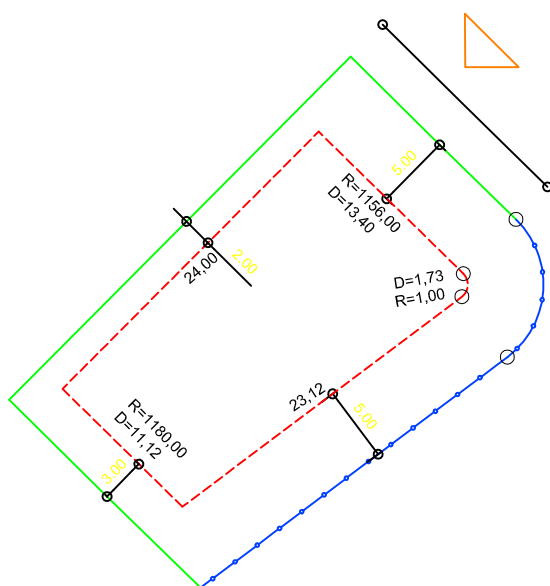

PLANTA DE SITUAÇÃO
ESC.: 1/1000

LEGENDA:

- - - AFASTAMENTO MÍNIMO
- LIMITE DO LOTE
- FECHAMENTO EM GRADIL OU CERCA VIVA
- ▷ FRENTE DO LOTE

DETALHE DE RECUOS
ESC.: 1/500

ASSINATURAS:

----- FGR ----- CORRETOR ----- CLIENTE -----

LOTES ESPECIAIS

AP 01

LOTE 08 QUADRA 01