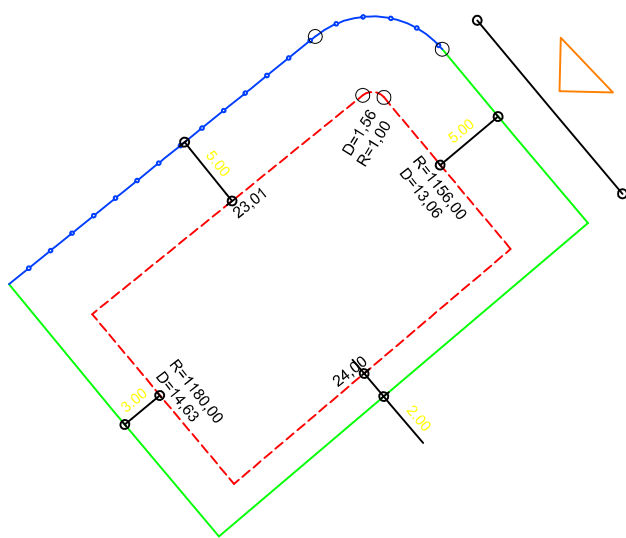

PLANTA DE SITUAÇÃO
ESC.: 1/1000

DETALHE DE RECUOS
ESC.: 1/500

LEGENDA:

- - - AFASTAMENTO MÍNIMO
- LIMITE DO LOTE
- · - · - FECHAMENTO EM GRADIL OU CERCA VIVA
- FRENTE DO LOTE

ASSINATURAS:

FGR

CORRETOR

CLIENTE

LOTES ESPECIAIS

AP 01

LOTE 01 QUADRA 01