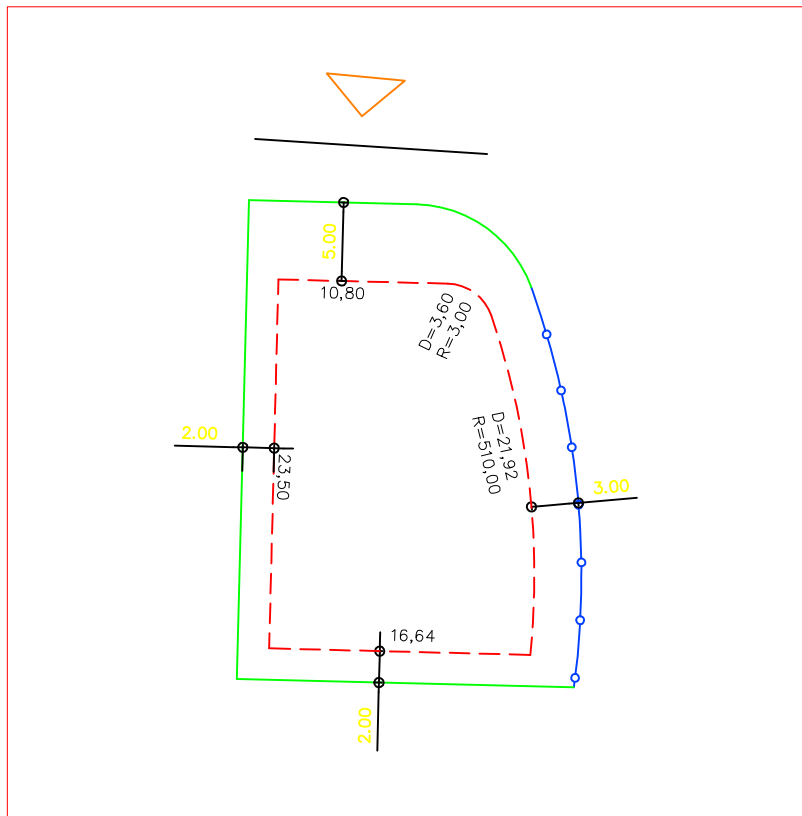

PLANTA DE SITUAÇÃO
ESC.: 1/1000

DETALHE DE RECUOS
ESC.: 1/500

LEGENDA:

- - - - - AFASTAMENTO MÍNIMO
- LIMITE DO LOTE
- +—+— FECHAMENTO EM GRADIL OU CERCA VIVA
- △ FRENTE DO LOTE

ASSINATURAS:

FGR

CORRETOR

CLIENTE

LOTES ESPECIAIS

AP 00

LOTE 06 QUADRA 25