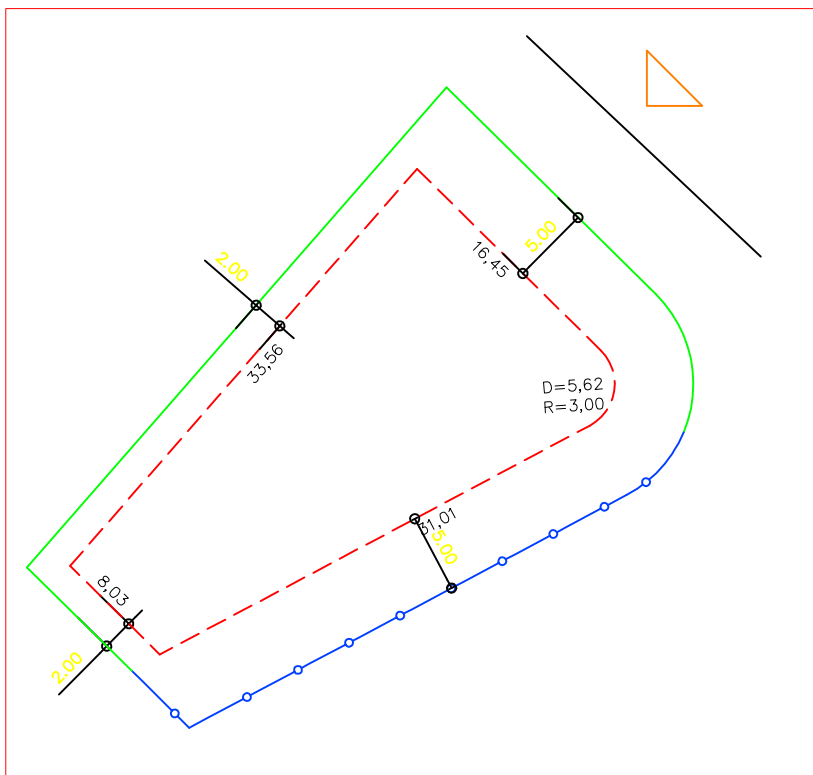

PLANTA DE SITUAÇÃO  
ESC.: 1/1000

DETALHE DE RECUOS  
ESC.: 1/500

LEGENDA:

-  AFASTAMENTO MÍNIMO
-  LIMITE DO LOTE
-  FECHAMENTO EM GRADIL OU CERCA VIVA
-  FRENTE DO LOTE

ASSINATURAS:

FGR

CORRETOR

CLIENTE

LOTES ESPECIAIS

AP 00

LOTE 09 QUADRA 24