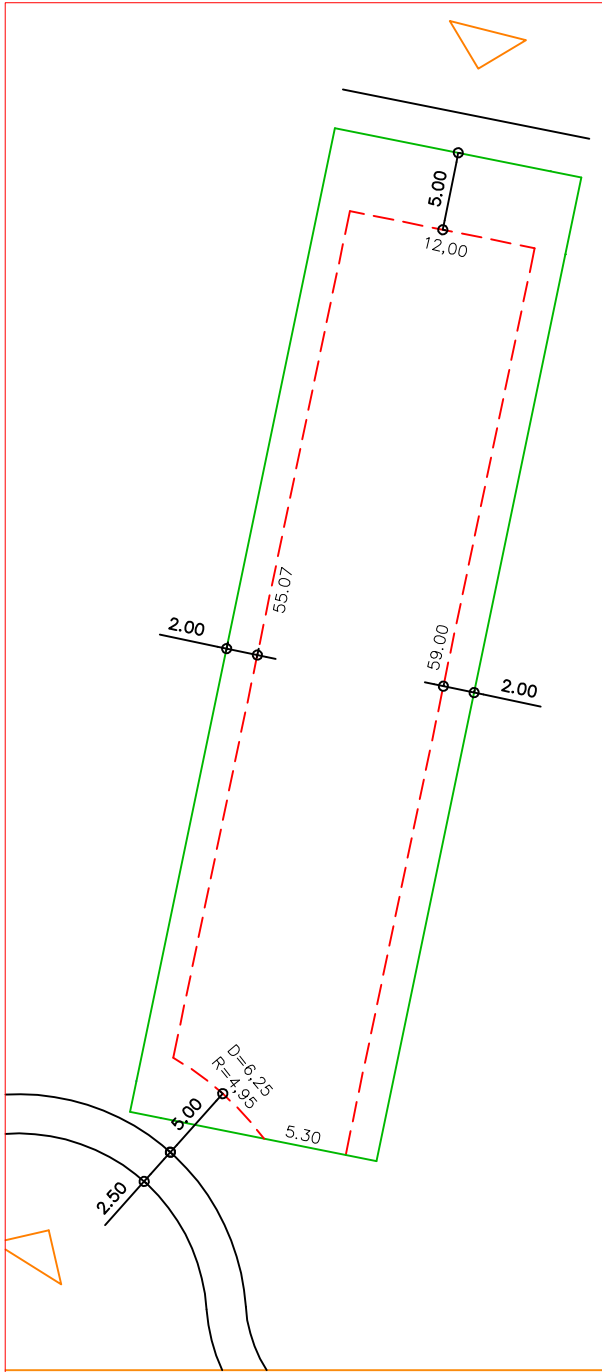

PLANTA DE SITUAÇÃO
ESC.: 1/1000

DETALHE DE RECUOS
ESC.: 1/500

LEGENDA:

- AFASTAMENTO MÍNIMO
- LIMITE DO LOTE
- FRENTE DO LOTE

ASSINATURAS:

FGR

CORRETOR

CLIENTE

LOTES ESPECIAIS

AP 01

LOTE 08 QUADRA 23