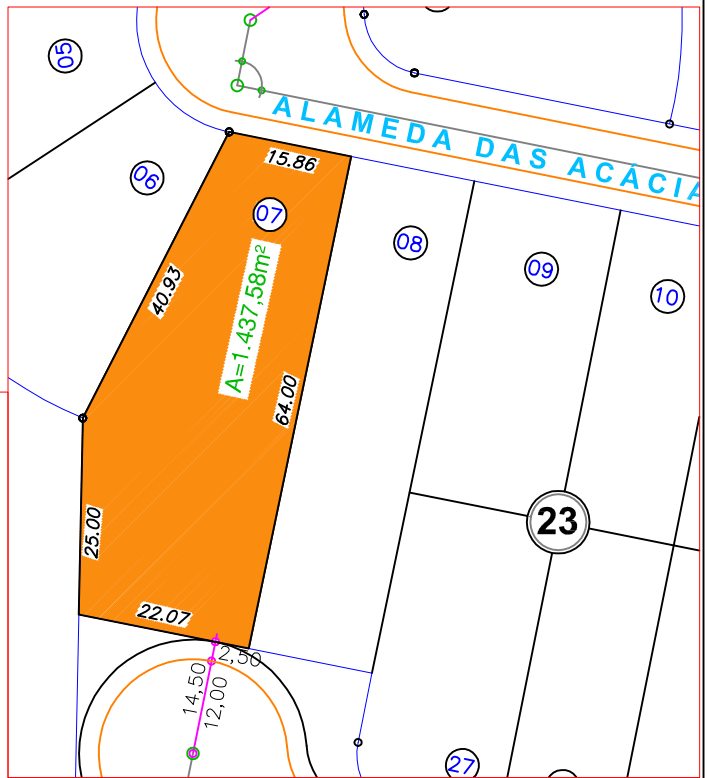

DETALHE DE RECUOS  
ESC.: 1/500

PLANTA DE SITUAÇÃO  
ESC.: 1/1000

LEGENDA:

- AFASTAMENTO MÍNIMO
- LIMITE DO LOTE

ASSINATURAS:

\_\_\_\_\_  
FGR CORRETOR CLIENTE

LOTES ESPECIAIS

AP 01

LOTE 07 QUADRA 23