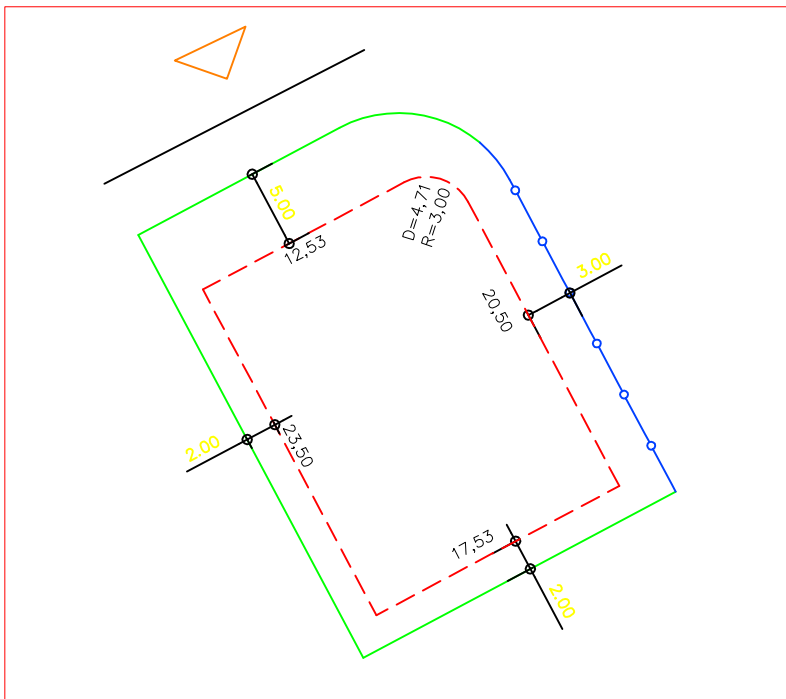

PLANTA DE SITUAÇÃO
ESC.: 1/1000

DETALHE DE RECUOS
ESC.: 1/500

LEGENDA:

- AFASTAMENTO MÍNIMO
- LIMITE DO LOTE
- FECHAMENTO EM GRADIL OU CERCA VIVA
- FRENTE DO LOTE

ASSINATURAS:

FGR

CORRETOR

CLIENTE

LOTES ESPECIAIS

AP 00

LOTE 20 QUADRA 15