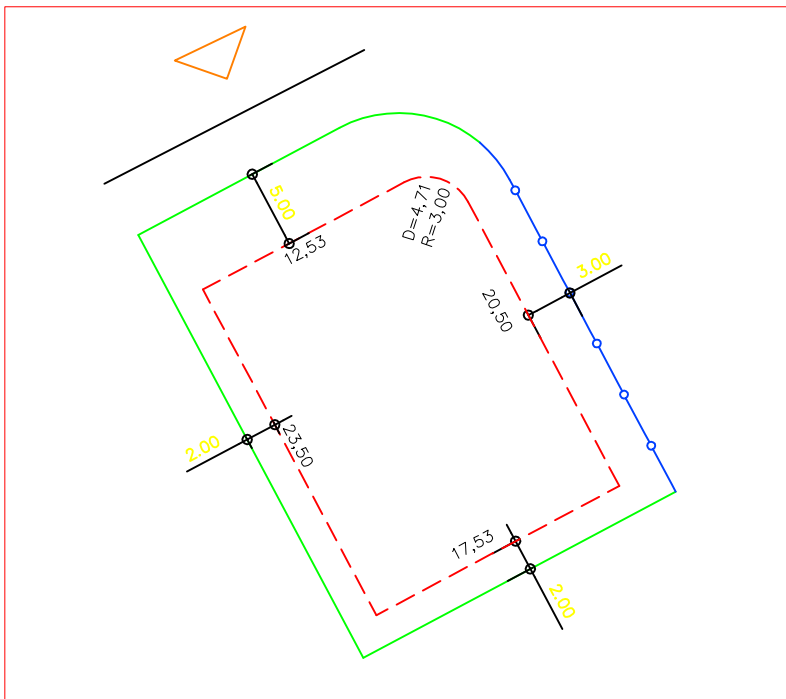

PLANTA DE SITUAÇÃO  
ESC.: 1/1000

DETALHE DE RECUOS  
ESC.: 1/500

LEGENDA:

-  AFASTAMENTO MÍNIMO
-  LIMITE DO LOTE
-  FECHAMENTO EM GRADIL OU CERCA VIVA
-  FRENTE DO LOTE

ASSINATURAS:

FGR

CORRETOR

CLIENTE

LOTES ESPECIAIS

AP 00

LOTE 20 QUADRA 15