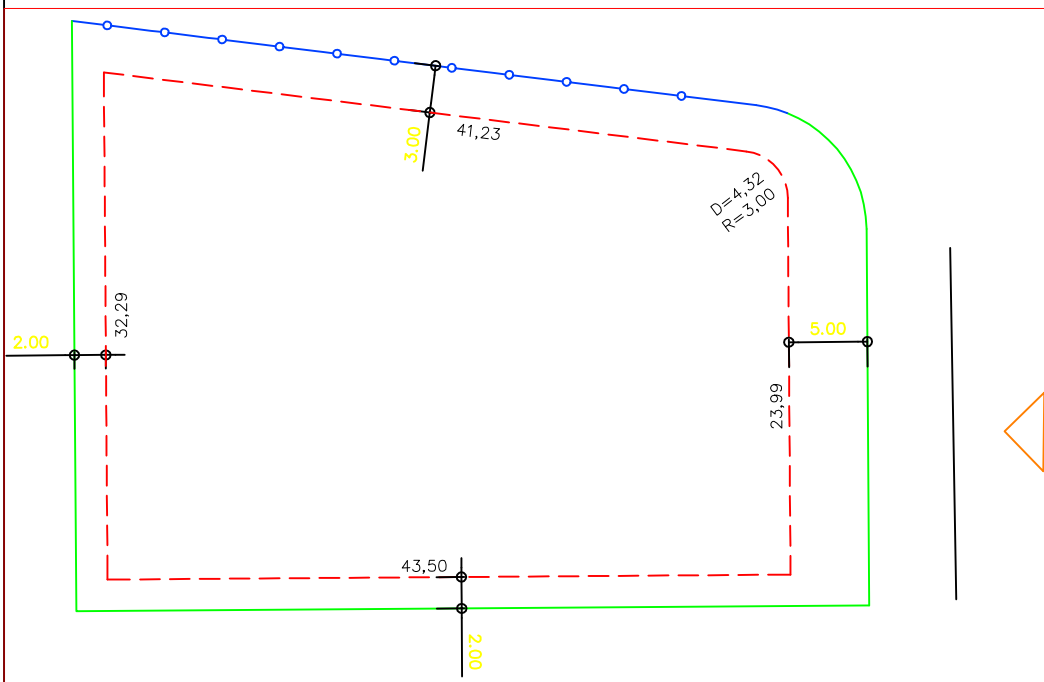

PLANTA DE SITUAÇÃO
ESC.: 1/1000

DETALHE DE RECUOS
ESC.: 1/500

LEGENDA:

- - - AFASTAMENTO MÍNIMO
- LIMITE DO LOTE
- FECHAMENTO EM GRADIL OU CERCA VIVA
- ▷ FRENTE DO LOTE

ASSINATURAS:

FGR CORRETOR CLIENTE

LOTES ESPECIAIS

AP 00

LOTE 01 QUADRA 13