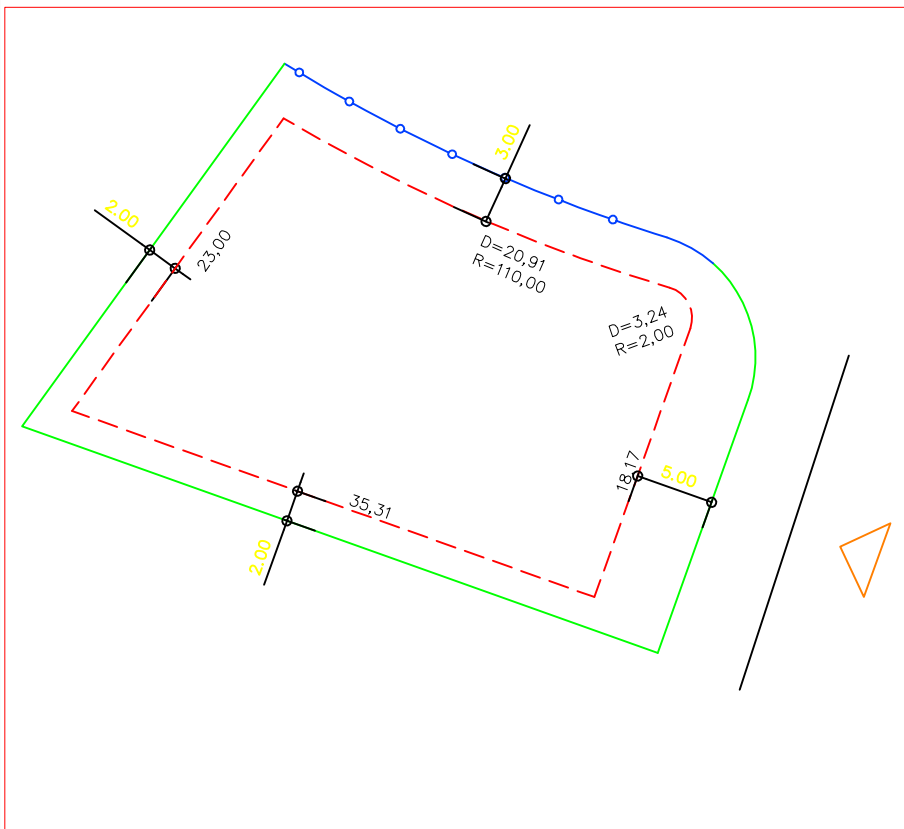

PLANTA DE SITUAÇÃO
ESC.: 1/1000

LEGENDA:

- AFASTAMENTO MÍNIMO
- LIMITE DO LOTE
- FECHAMENTO EM GRADIL OU CERCA VIVA
- △ FRENTE DO LOTE

DETALHE DE RECUOS
ESC.: 1/500

ASSINATURAS:

FGR CORRETOR CLIENTE

LOTES ESPECIAIS

AP 00

LOTE 37 QUADRA 08