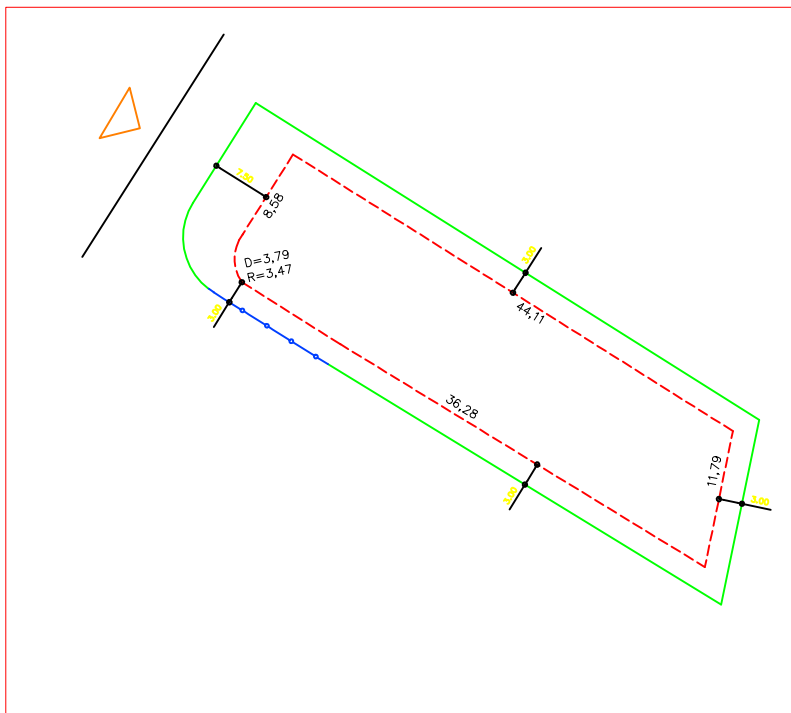

PLANTA DE SITUAÇÃO
ESC.: 1/1000

DETALHE DE RECUOS
ESC.: 1/500

LEGENDA:

- - - AFASTAMENTO MÍNIMO
- LIMITE DO LOTE
- FECHAMENTO EM GRADIL OU CERCA VIVA
- △ FRETE DO LOTE

ASSINATURAS:

FGR CORRETOR CLIENTE

LOTES ESPECIAIS

AP 00

LOTE 18 QUADRA 08