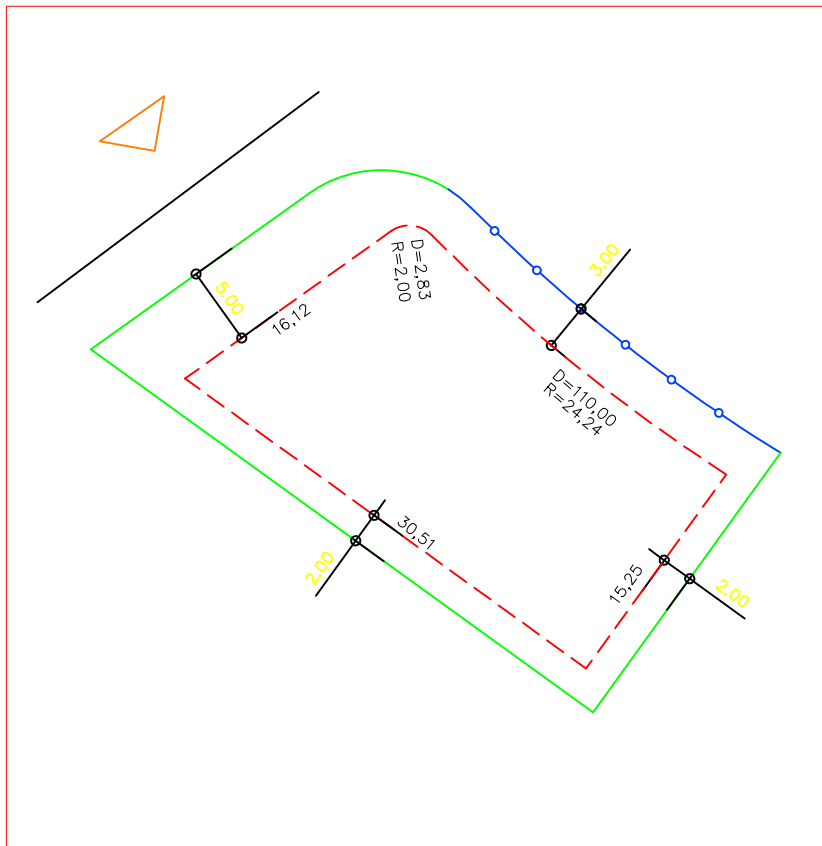

PLANTA DE SITUAÇÃO  
ESC.: 1/1000

LEGENDA:

- AFASTAMENTO MÍNIMO
- LIMITE DO LOTE
- FECHAMENTO EM GRADIL OU CERCA VIVA
- △ FRENTE DO LOTE

DETALHE DE RECUOS  
ESC.: 1/500

ASSINATURAS:

\_\_\_\_\_  
FGR CORRETOR CLIENTE

LOTES ESPECIAIS

AP 00

LOTE 01 QUADRA 08