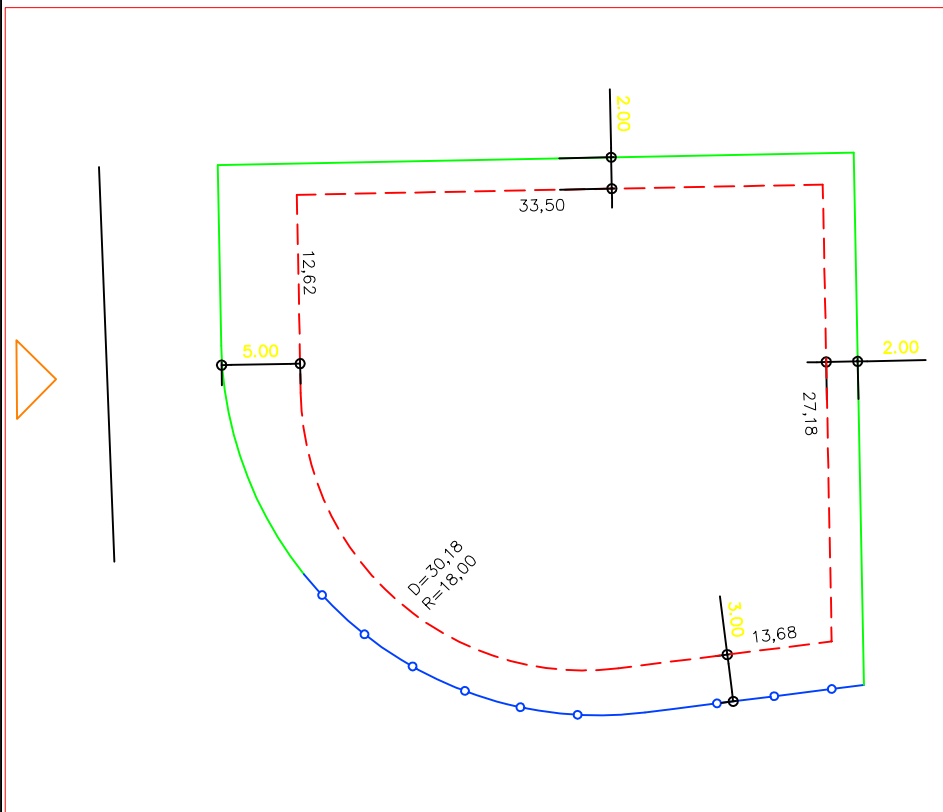

PLANTA DE SITUAÇÃO
ESC.: 1/1000

LEGENDA:

- - - AFASTAMENTO MÍNIMO
- LIMITE DO LOTE
- FECHAMENTO EM GRADIL OU CERCA VIVA
- ▷ FRENTE DO LOTE

DETALHE DE RECUOS
ESC.: 1/500

ASSINATURAS:

_____ FGR _____ CORRETOR _____ CLIENTE _____

LOTES ESPECIAIS

AP 00

LOTE 14 QUADRA 05