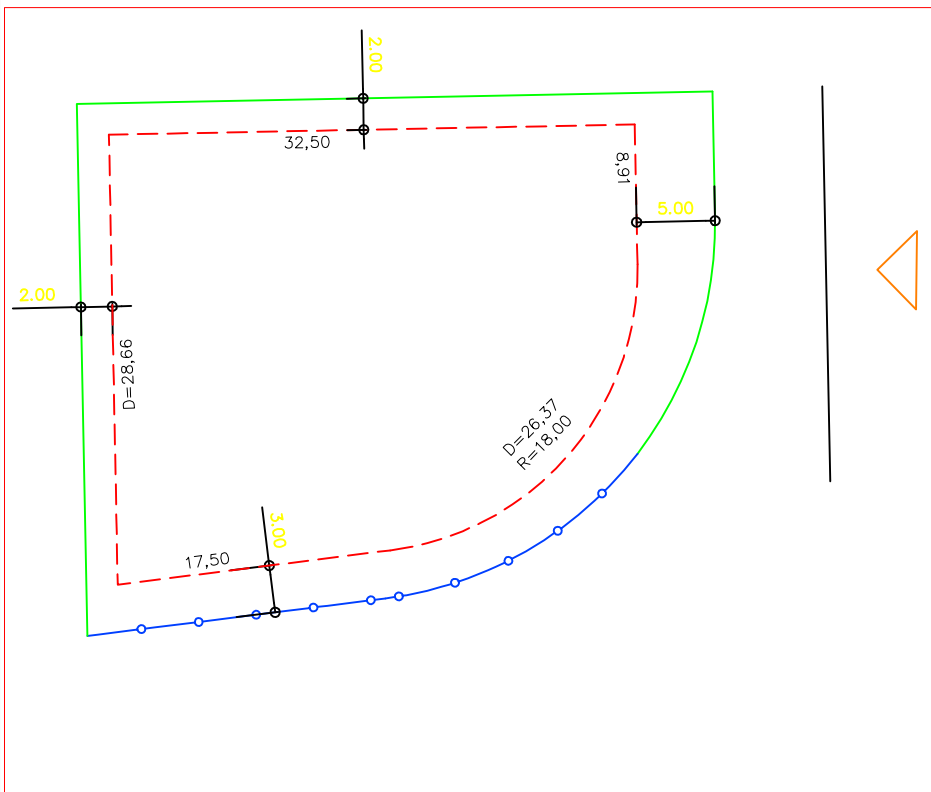

PLANTA DE SITUAÇÃO
ESC.: 1/1000

DETALHE DE RECUOS
ESC.: 1/500

LEGENDA:

- AFASTAMENTO MÍNIMO
- LIMITE DO LOTE
- FECHAMENTO EM GRADIL OU CERCA VIVA
- ▷ FRENTE DO LOTE

ASSINATURAS:

_____ FGR _____ CORRETOR _____ CLIENTE

LOTES ESPECIAIS

AP 00

LOTE 13 QUADRA 05