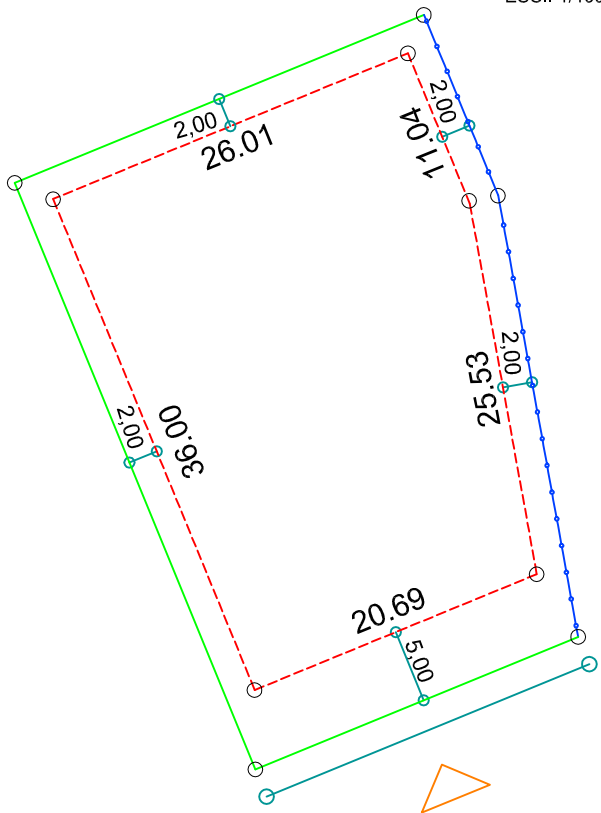

PLANTA DE SITUAÇÃO
ESC.: 1/1000

DETALHE DE RECUOS
ESC.: 1/500

LEGENDA:

- AFASTAMENTO MÍNIMO
- LIMITE DO LOTE
- FECHAMENTO EM GRADIL OU CERCA VIVA
- ▷ FRENTE DO LOTE

ASSINATURAS:

----- FGR ----- CORRETOR ----- CLIENTE -----

LOTES ESPECIAIS

AP 00

LOTE 13 QUADRA 15