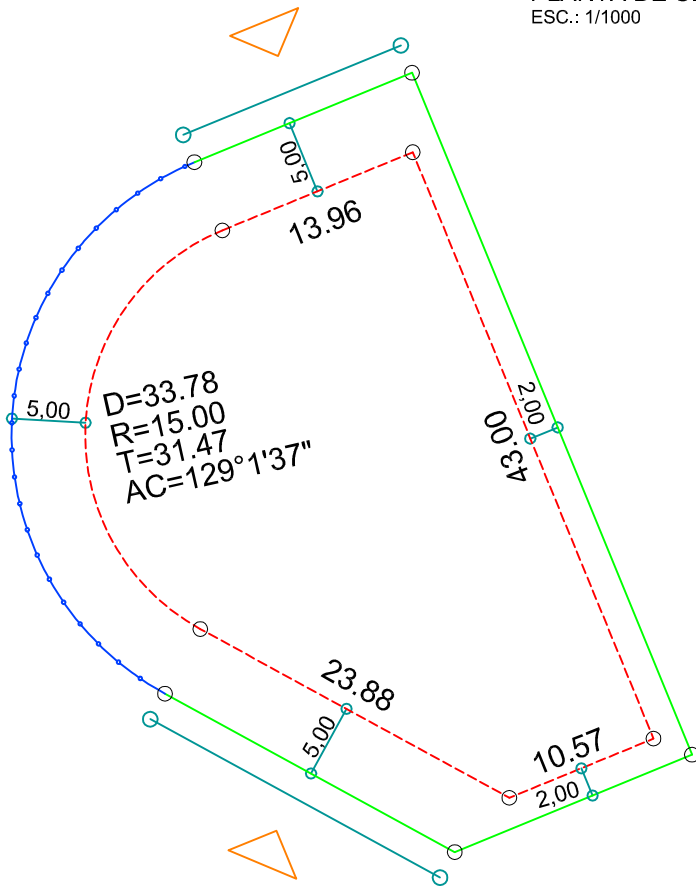

PLANTA DE SITUAÇÃO
ESC.: 1/1000

DETALHE DE RECUOS
ESC.: 1/500

LEGENDA:

- AFASTAMENTO MÍNIMO
- LIMITE DO LOTE
- +— FECHAMENTO EM GRADIL OU CERCA VIVA
- △ FRENTE DO LOTE

ASSINATURAS:

FGR

CORRETOR

CLIENTE

LOTES ESPECIAIS

AP 00

LOTE 01 QUADRA 15