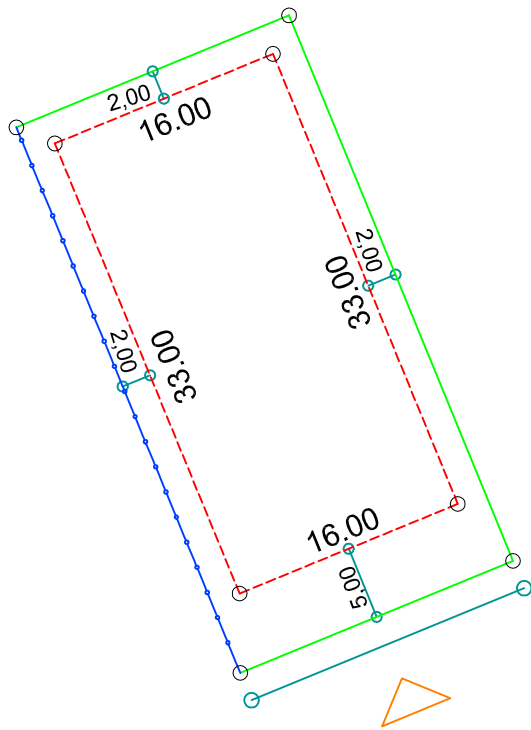

PLANTA DE SITUAÇÃO
ESC.: 1/1000

LEGENDA:

-  AFASTAMENTO MÍNIMO
-  LIMITE DO LOTE
-  FECHAMENTO EM GRADIL OU CERCA VIVA
-  FRENTE DO LOTE

DETALHE DE RECUOS
ESC.: 1/500

ASSINATURAS:

FGR

CORRETOR

CLIENTE

LOTES ESPECIAIS

AP 00

LOTE 12 QUADRA 14