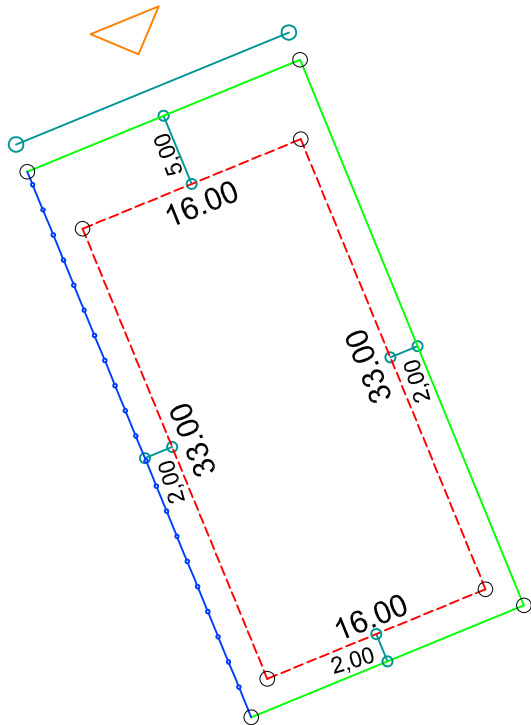

PLANTA DE SITUAÇÃO  
ESC.: 1/1000

DETALHE DE RECUOS  
ESC.: 1/500

LEGENDA:

- - - AFASTAMENTO MÍNIMO
- LIMITE DO LOTE
- + + + FECHAMENTO EM GRADIL OU CERCA VIVA
- ▷ FRENTE DO LOTE

ASSINATURAS:

----- FGR ----- CORRETOR ----- CLIENTE -----

LOTES ESPECIAIS

AP 00

LOTE 01 QUADRA 14