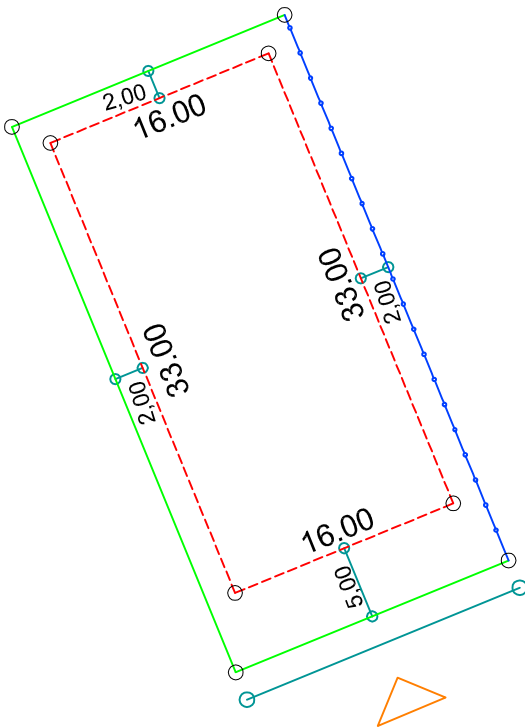

PLANTA DE SITUAÇÃO
ESC.: 1/1000

DETALHE DE RECUOS
ESC.: 1/500

LEGENDA:

- - - AFASTAMENTO MÍNIMO
- LIMITE DO LOTE
- FECHAMENTO EM GRADIL OU CERCA VIVA
- ▷ FRENTE DO LOTE

ASSINATURAS:

----- FGR ----- CORRETOR ----- CLIENTE -----

LOTES ESPECIAIS

AP 00

LOTE 09 QUADRA 13