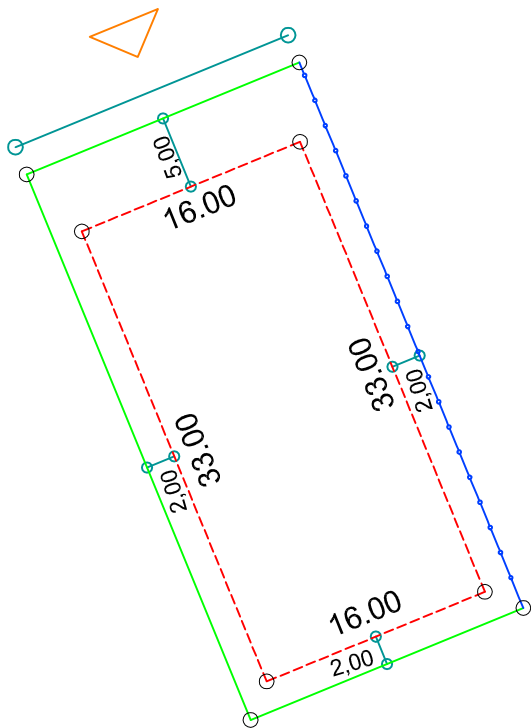

PLANTA DE SITUAÇÃO
ESC.: 1/1000

DETALHE DE RECUOS
ESC.: 1/500

LEGENDA:

- AFASTAMENTO MÍNIMO
- LIMITE DO LOTE
- +—+—+— FECHAMENTO EM GRADIL OU CERCA VIVA
- FRENTE DO LOTE

ASSINATURAS:

----- FGR ----- CORRETOR ----- CLIENTE -----

LOTES ESPECIAIS

AP 00

LOTE 08 QUADRA 13