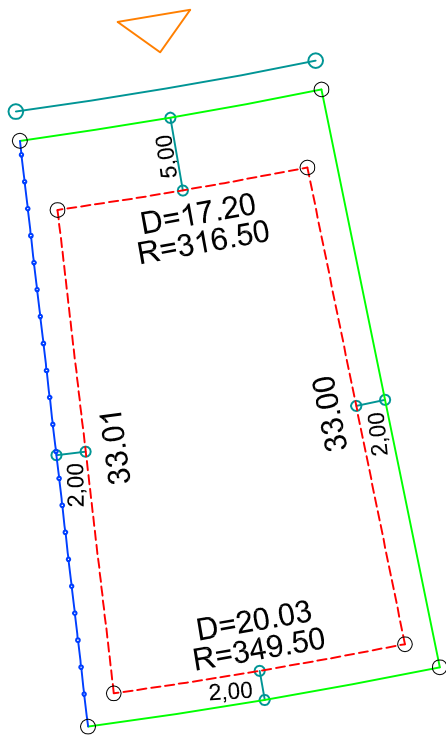

PLANTA DE SITUAÇÃO
ESC.: 1/1000

DETALHE DE RECUOS
ESC.: 1/500

LEGENDA:

- AFASTAMENTO MÍNIMO
- LIMITE DO LOTE
- FECHAMENTO EM GRADIL OU CERCA VIVA
- FRENTE DO LOTE

ASSINATURAS:

FGR

CORRETOR

CLIENTE

LOTES ESPECIAIS

AP 00

LOTE 01 QUADRA 13