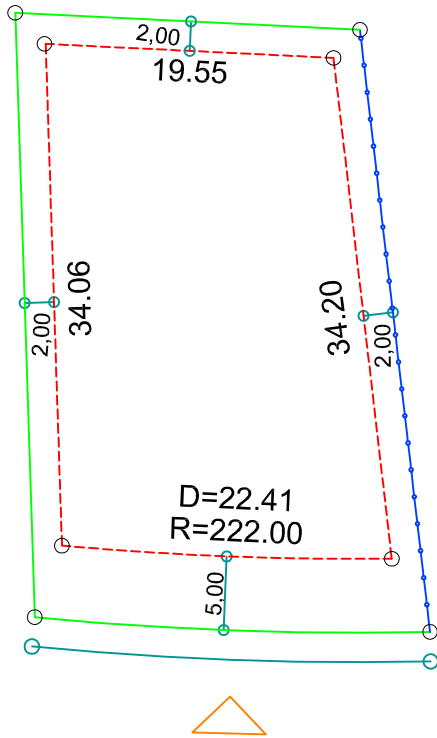

PLANTA DE SITUAÇÃO
ESC.: 1/1000

DETALHE DE RECUOS
ESC.: 1/500

LEGENDA:

- - - AFASTAMENTO MÍNIMO
- LIMITE DO LOTE
- - - FECHAMENTO EM GRADIL OU CERCA VIVA
- △ FRENTE DO LOTE

ASSINATURAS:

FGR

CORRETOR

CLIENTE

LOTES ESPECIAIS

AP 00

LOTE 14 QUADRA 12