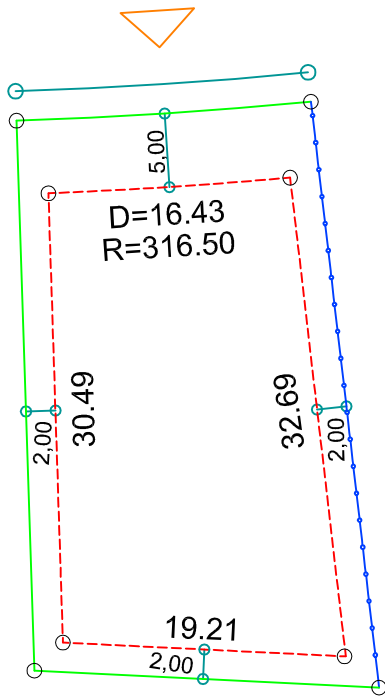

PLANTA DE SITUAÇÃO
ESC.: 1/1000

DETALHE DE RECUOS
ESC.: 1/500

LEGENDA:

- - - AFASTAMENTO MÍNIMO
- LIMITE DO LOTE
- + + + FECHAMENTO EM GRADIL OU CERCA VIVA
- ▷ FRETE DO LOTE

ASSINATURAS:

FGR

CORRETOR

CLIENTE

LOTES ESPECIAIS

AP 00

LOTE 13 QUADRA 12