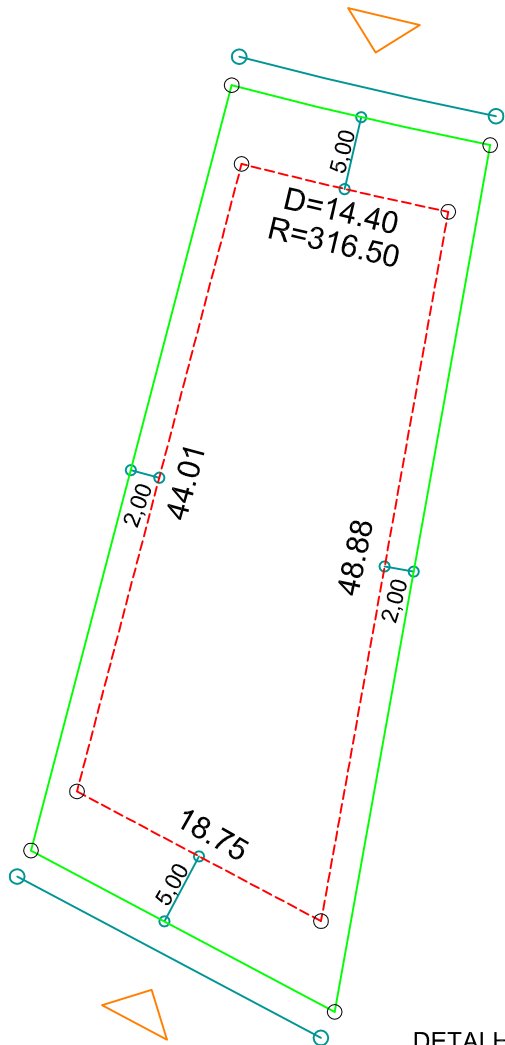

PLANTA DE SITUAÇÃO  
ESC.: 1/1000

DETALHE DE RECUOS  
ESC.: 1/500

LEGENDA:

- - - AFASTAMENTO MÍNIMO
- LIMITE DO LOTE
- +—+—+— FECHAMENTO EM GRADIL OU CERCA VIVA
- ▷ FRENTE DO LOTE

ASSINATURAS:

-----  
FGR

-----  
CORRETOR

-----  
CLIENTE

LOTES ESPECIAIS

AP 00

LOTE 08 QUADRA 12