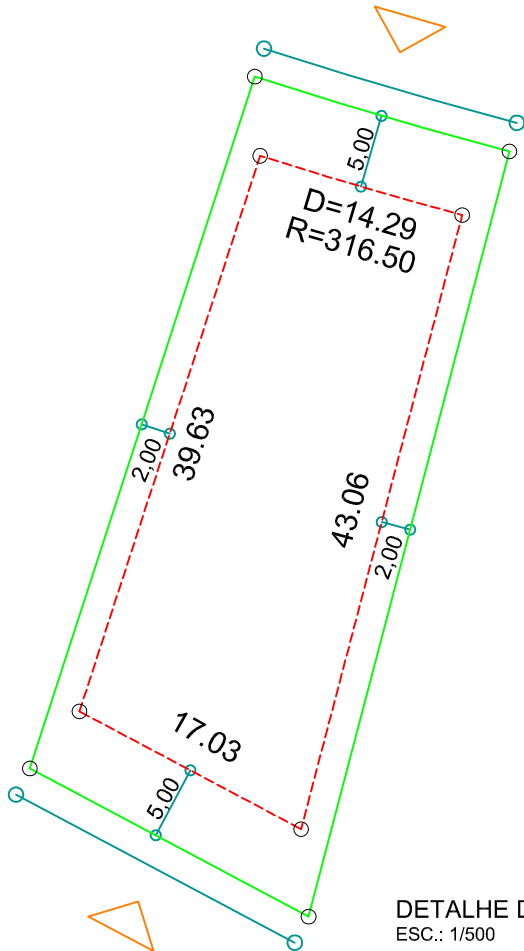

PLANTA DE SITUAÇÃO
ESC.: 1/1000

DETALHE DE RECUOS
ESC.: 1/500

LEGENDA:

-  AFASTAMENTO MÍNIMO
-  LIMITE DO LOTE
-  FECHAMENTO EM GRADIL OU CERCA VIVA
-  FRENTE DO LOTE

ASSINATURAS:

FGR

CORRETOR

CLIENTE

LOTES ESPECIAIS

AP 00

LOTE 07 QUADRA 12